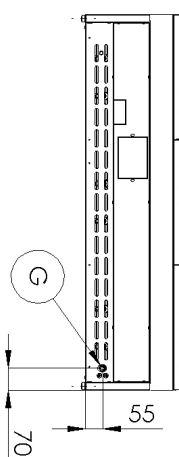

Technický list

Technický výkres

Sporák plynový

Model

SPS 7012 G

Sap kód

00014780

Skupina artiklů

Sporáky