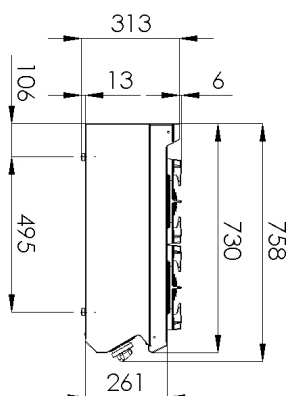

Technický list

Technický výkres

Sporák plynový

Model

SPS 7012 G

Sap kód

00014780

Skupina artiklů

Sporáky